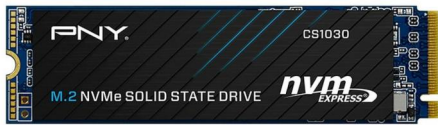

## PNY CS1030 M.2 NVMe 250 GB PCI Express 3.0

Merk: PNY | Referentie: M280CS1030-250-RB | EAN: 0751492642444

**Prijs (incl. BTW): € 71,75**

### Product details

**Merk:** PNY  
**Referentie:** M280CS1030-250-RB  
**EAN:** 0751492642444  
**Prijs incl. BTW:** € 71,75

### Omschrijving

Ontdek de PNY CS1030 M.2 NVMe - een krachtige SSD met een capaciteit van 250 GB en een M.2-formfactor. Met leesnelheden tot 2500 MB/s en schrijfsnelheden tot 1100 MB/s, biedt deze SSD snelle gegevensoverdracht voor zowel pc's als notebooks. Upgrade vandaag nog en ervaar verbeterde opslagprestaties voor al je digitale behoeften.