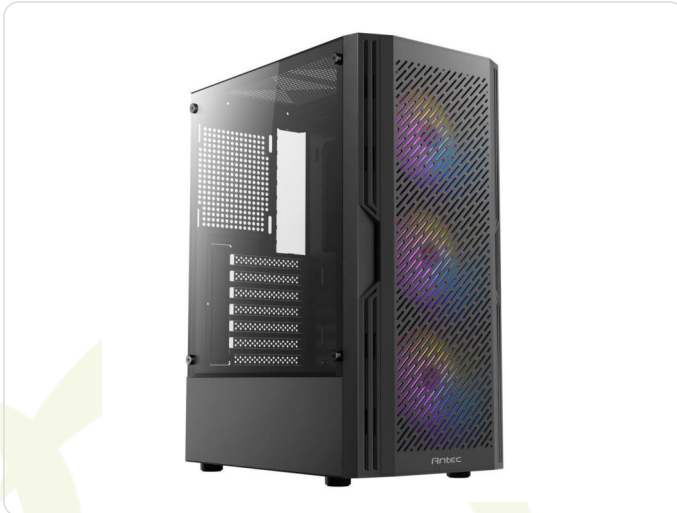

Antec AX20 Mid Tower Gaming Behuizing RGB-verlichting Goede Airflow ATX-compatibel

Merk: Antec | Referentie: 0-761345-10060-1 | EAN: 0761345100601

Prijs (incl. BTW): € 59,46

Product details

Merk:	Antec
Referentie:	0-761345-10060-1
EAN:	0761345100601
Prijs incl. BTW:	€ 59,46

Specificaties

Eigenschap	Waarde
Vormfactor	Midi tower
Vermogenstoevoer inclusief	0
Moederbord Micro ATX	1
Moederbord ATX	1
Moederbord eATX	0
Vermogen interne voeding	0 W
Belichting	1
Kleur van het product	Zwart

Korte beschrijving

Case Antec AX20 Mid-Tower Gaming Case RGB airflow ATX

Omschrijving

Met zijn gehard glazen zijvenster biedt de Antec AX20 Medium Tower Case het perfecte overzicht over je systeem! Dit model is ontworpen voor ATX, Micro-ATX en Mini ITX moederborden en biedt plaats aan een grafische kaart van maximaal 270 mm lang, een CPU-fan van maximaal 155 mm hoog en een voeding van maximaal 170 mm lang.

2 3,5" schijven installeren.

Voor de beste prestaties is efficiënte koeling essentieel. De AX20 heeft drie 120mm fans aan de voorkant met RGB verlichting. In totaal zijn er 8 120mm slots om een optimale omgeving voor jouw componenten te creëren. En voor volledige koeling is dit model compatibel met een waterkoelsysteem aan de voorzijde (tot 280 mm).