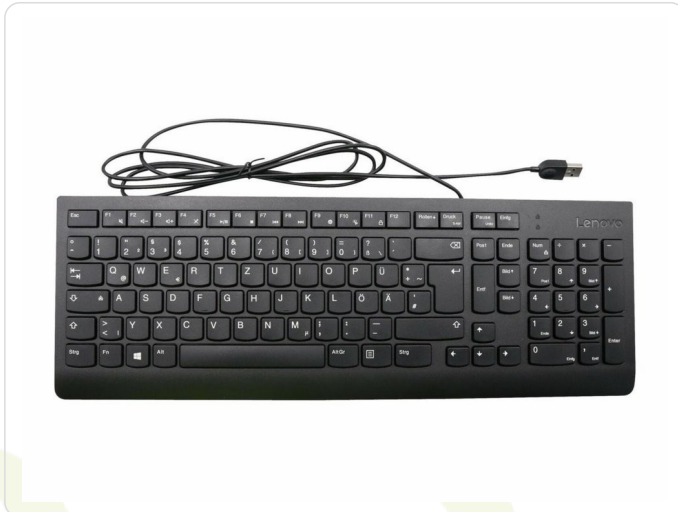

# QWERTZ Lenovo Bedraad Toetsenbord QWERTZ Bulk

Merk: Lenovo | Referentie: 1PSD50L21333

**Prijs (incl. BTW): € 14,42**

## Specificaties

| Eigenschap            | Waarde |
|-----------------------|--------|
| Kleur van het product | Zwart  |
| Backlight             | 0      |
| Aansluiting           | USB    |
| Inclusief muis        | 0      |

## Korte beschrijving

Lenovo Calliope Keyboard Qwertz / USB / Bulk