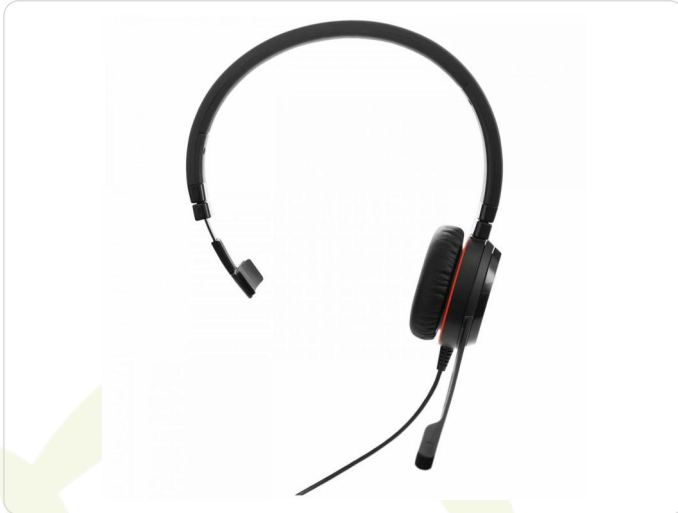

## Jabra Evolve 20 UC Mono Bedrade On-Ear Headset Zwart

Merk: Jabra | Referentie: 4993-829-409 | EAN: 5706991021127

**Prijs (incl. BTW): € 48,93**

### Specificaties

Eigenschap	Waarde
Kleur van het product	Zwart
Draagwijze	Hoofdband
Lengte snoer	1.2 m
3,5mm-connector	0
USB-aansluiting	1
Draadloos	0

### Korte beschrijving

Jabra Evolve 20 UC Mono (Zwart)

### Omschrijving

Professionele headset met eenvoudige gespreksafhandeling en een geweldige geluidskwaliteit voor gesprekken en muziek

Evolve 20 is ontworpen voor eenvoudig oproepbeheer en is een bedrade headset op instapniveau voor professionals die geweldig geluid nodig hebben voor gesprekken en muziek. Met de bedieningsunit kunt u gesprekken beantwoorden en dempen en met de eenvoudige aansluiting kunt u gemakkelijk aan de slag met uw pc. Voorzien van kunstleer oorkussentjes en op-het-oordesign om de hele dag lang gebruikt te kunnen worden.