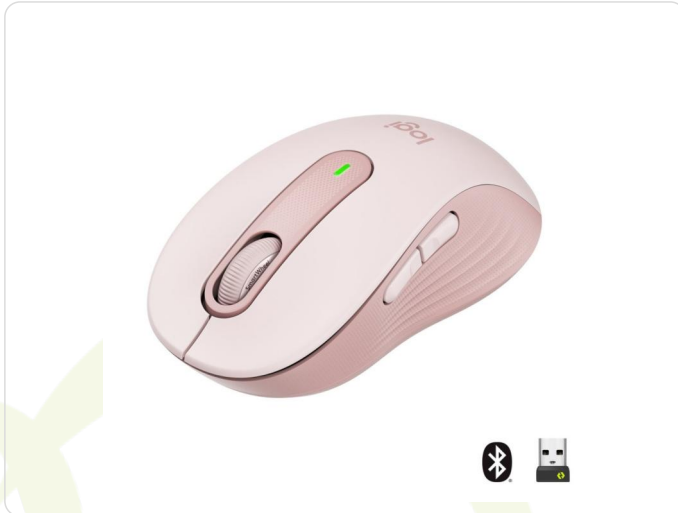

Logitech Signature M650 Draadloze Muis Rechtshandig RF Bluetooth 2000 DPI Roze

Merk: Logitech | Referentie: 910-006254 | EAN: 5099206097230

Prijs (incl. BTW): € 42,59

Product details

Merk:	Logitech
Referentie:	910-006254
EAN:	5099206097230
Prijs incl. BTW:	€ 42,59

Specificaties

Eigenschap	Waarde
Belichting	0
Kleur van het product	Roze
Aansluiting	RF-draadloos + Bluetooth

Korte beschrijving

Logitech Signature M650 Draadloze Muis - Voor kleine tot mid

Omschrijving

Maak scrollen makkelijk met Logitech SmartWheel. Kies voor nauwkeurig regel voor regel scrollen om de details te zien of supersnel scrollen om door vele pagina's te bladeren. Wissel automatisch van modus met een snelle vingerbeweging.

Je gaat genieten van het werken met je Signature M650. Elke muis heeft een geronde vorm, een zacht duimgedeelte en rubberen zijgrepen om je hand goed op zijn plaats te houden. Zorg voor meer comfort en focus tijdens je werk.

Maak in een oogwenk verbinding via Bluetooth Low Energy of de Logi Bolt-USB-ontvanger. Zorg voor een stabiele, betrouwbare ,draadloze verbinding tot een afstand van 10 m De Signature M650 werkt op meerdere platforms – Windows®, macOS, Linux®, iPadOS, Android™ – en heeft een Works With Chromebook™-certificering.