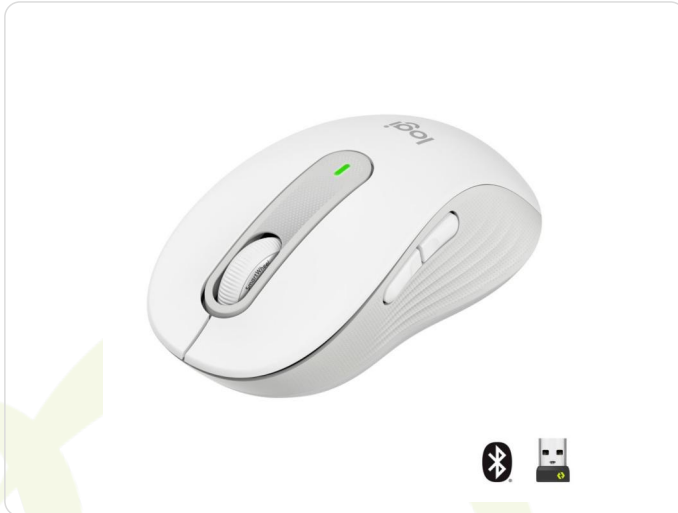

Logitech Signature M650 Draadloze Muis Rechtshandig RF Bluetooth 2000 DPI Wit

Merk: Logitech | Referentie: 910-006255 | EAN: 5099206097247

Prijs (incl. BTW): € 38,68

Product details

| | |
|------------------|---------------|
| Merk: | Logitech |
| Referentie: | 910-006255 |
| EAN: | 5099206097247 |
| Prijs incl. BTW: | € 38,68 |

Specificaties

| Eigenschap | Waarde |
|-----------------------|--------------------------|
| Belichting | 0 |
| Kleur van het product | Wit |
| Aansluiting | RF-draadloos + Bluetooth |

Korte beschrijving

Logitech Signature M650 muis Rechtshandig RF-draadloos + Blu

Omschrijving

Ontdek de Logitech Signature M650 muis (910-006255) - speciaal ontworpen voor rechtshandig gebruik en voorzien van geavanceerde functies voor een verfijnde gebruikerservaring. Met zowel RF-draadloze als Bluetooth-connectiviteit biedt deze muis ultieme flexibiliteit, waardoor je naadloos tussen verschillende apparaten kunt schakelen.

De ergonomische vormgeving van de Logitech Signature M650 voor rechtshandigen garandeert een comfortabele grip en optimale ondersteuning, zelfs tijdens langdurig gebruik. De geavanceerde optische sensor met een resolutie van 2000 DPI zorgt voor nauwkeurige en responsieve tracking, waardoor je moeiteloos door documenten en webpagina's kunt navigeren.