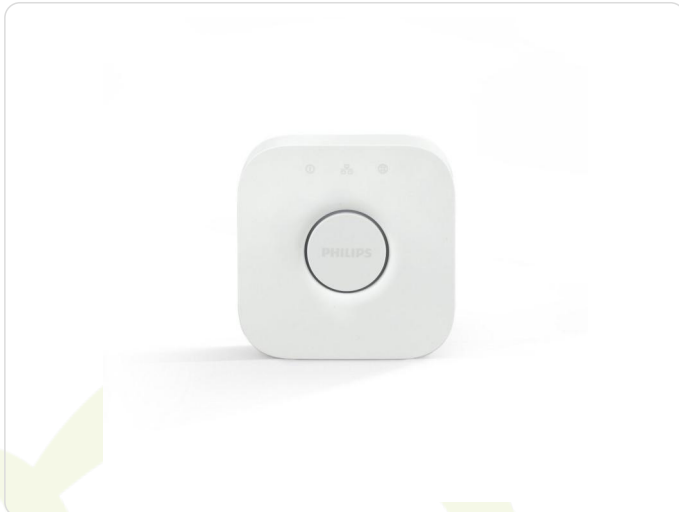

Philips Hue Bridge Centrale Hub Voor slimme verlichting Wit

Merk: Philips | Referentie: 929001180642

Prijs (incl. BTW): € 60,65

Product details

Merk:	Philips
Referentie:	929001180642
EAN:	-
Prijs incl. BTW:	€ 60,65

Specificaties

Eigenschap	Waarde
Geen specificaties gevonden.	

Korte beschrijving

Philips Hue Bridge White

Omschrijving

Het brein van het Philips Hue slimme verlichtingssysteem, de Hue Bridge, stelt je in staat om tot 50 lampen en accessoires te verbinden en te bedienen. Steek hem gewoon in het stopcontact en gebruik de Hue-app om routines, timers, aangepaste lichtscènes en meer in te stellen.