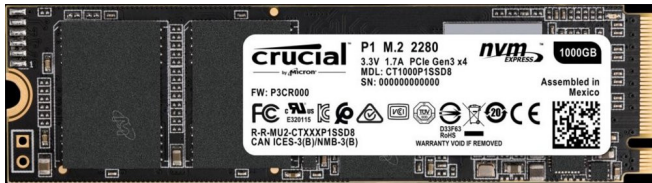

Crucial P1 1TB M.2 NVMe SSD PCIe 3.0

Merk: Crucial | Referentie: CT1000P1SSD8

Prijs (incl. BTW): € 139,90

Product details

Merk:	Crucial
Referentie:	CT1000P1SSD8
EAN:	-
Prijs incl. BTW:	€ 139,90

Specificaties

Eigenschap	Waarde
SSD capaciteit	1000 GB
SSD-vormfactor	M.2 80mm
Interface	PCI Express 3.0

Korte beschrijving

SSD Crucial P1 1TB 2000MB/s Read 1700MB/s NVME

Omschrijving

Crucial P1. SSD capaciteit: 1000 GB, SSD-vormfactor: M.2, Leesnelheid: 2000 MB/s, Schrijfsnelheid: 1700 MB/s, Component voor: Notebook