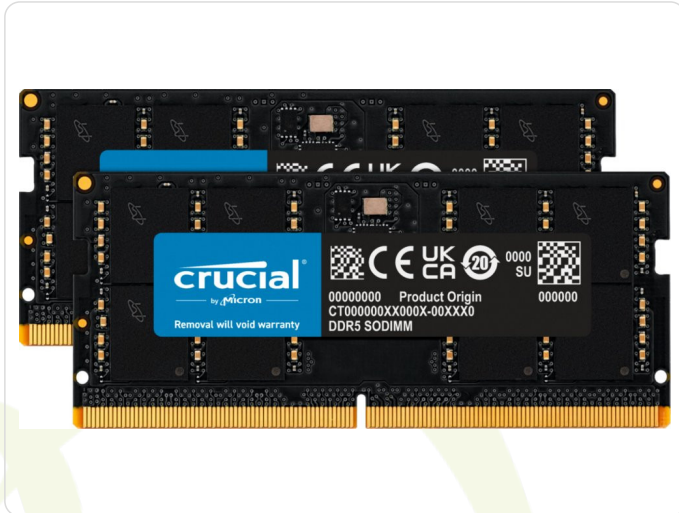

Crucial 64GB 2x32GB DDR5 4800MHz SODIMM CL40 Geheugenmodule RAM

Merk: Crucial | Referentie: CT2K32G48C40S5 | EAN: 0649528906564

Prijs (incl. BTW): € 739,08

Product details

Merk: Crucial
Referentie: CT2K32G48C40S5
EAN: 0649528906564
Prijs incl. BTW: € 739,08

Specificaties

| Eigenschap | Waarde |
|-----------------------|----------|
| Kleur van het product | Zwart |
| Intern geheugen | 64 GB |
| Intern geheugentype | DDR5 |
| Kloksnelheid geheugen | 4800 MHz |
| Geheugen formfactor | SO-DIMM |
| CAS-latentie | 40 |
| Backlight | 0 |

Korte beschrijving

MEM Crucial 64 GB 2 x 32 GB DDR5 4800 MHz

Omschrijving

Met een totale capaciteit van maar liefst 64 GB verdeeld over twee modules van 32 GB biedt deze kit ongeëvenaarde kracht voor multitasking, gegevensverwerking en veeleisende toepassingen. Met het geheugentype DDR5 en een kloksnelheid van 4800 MHz zorgt het voor snelle en responsieve systeemprestaties. Ontworpen in het 262-pin SO-DIMM-formaat bieden deze modules efficiënte en betrouwbare gegevensoverdracht met een CAS-latentie van 40.