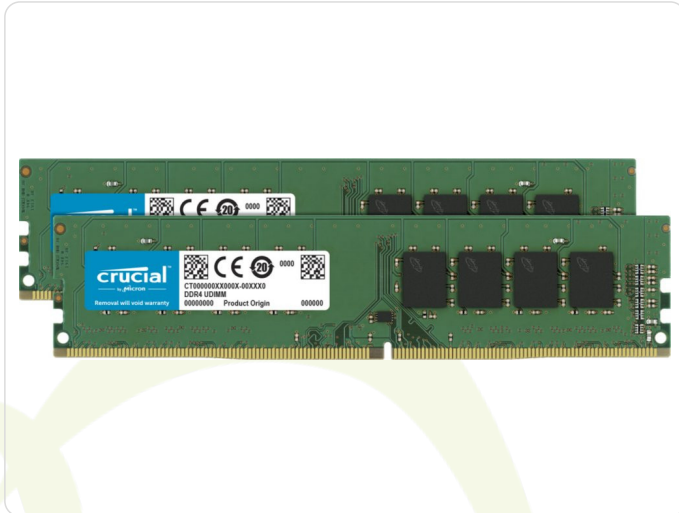

Crucial 16GB 2x8GB DDR4 3200MHz DIMM CL22 Geheugenmodules RAM

Merk: Crucial | Referentie: CT2K8G4DFRA32A | EAN: 0649528903556

Prijs (incl. BTW): € 188,32

Product details

Merk:	Crucial
Referentie:	CT2K8G4DFRA32A
EAN:	0649528903556
Prijs incl. BTW:	€ 188,32

Specificaties

Eigenschap	Waarde
Kleur van het product	Groen
Intern geheugen	16 GB
Intern geheugentype	DDR4
Kloksnelheid geheugen	3200 MHz
Geheugen formfactor	DIMM
CAS-latentie	22
Backlight	0

Korte beschrijving

MEM Crucial 16 GB 2 x 8 GB DDR4 3200 MHz DIMM

Omschrijving

Het MEM Crucial 16 GB DDR4-geheugen biedt een aanzienlijke boost aan de prestaties van je systeem. Met een capaciteit van 16 GB verdeeld over twee modules van elk 8 GB en een snelheid van 3200 MHz biedt dit geheugen een naadloze en responsieve ervaring, ideaal voor veeleisende taken en multitasking.

Met de eenvoudige installatie in een DIMM-compatibele sleuf is het upgraden van je systeem een fluitje van

een cent. Verhoog de snelheid en efficiëntie van je computer door het MEM Crucial 16 GB DDR4-geheugen toe te voegen en geniet van een vlottere en krachtigere systeemervaring.