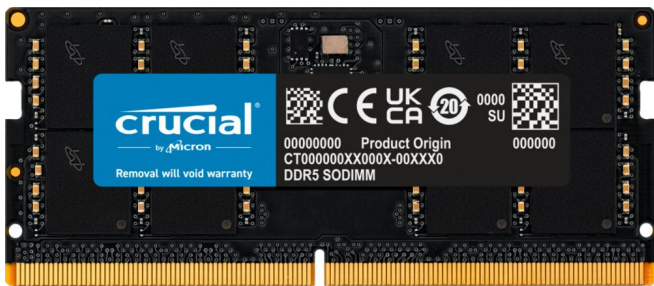

Crucial 1x32GB DDR5 4800MHz SODIMM CL40 Geheugenmodule RAM

Merk: Crucial | Referentie: CT32G48C40S5 | EAN: 0649528906533

Prijs (incl. BTW): € 366,81

Product details

Merk:	Crucial
Referentie:	CT32G48C40S5
EAN:	0649528906533
Prijs incl. BTW:	€ 366,81

Specificaties

Eigenschap	Waarde
Kleur van het product	Zwart
Intern geheugen	32 GB
Intern geheugentype	DDR5
Kloksnelheid geheugen	4800 MHz
Geheugen formfactor	SO-DIMM
CAS-latentie	40
Backlight	0

Korte beschrijving

MEM Crucial 32 GB 1 x 32 GB DDR5 4800 MHz SODIMM

Omschrijving

De Crucial CT32G48C40S5 is ontworpen voor notebooks en biedt een indrukwekkende geheugencapaciteit van 32 GB. Met zijn DDR5-technologie en een kloksnelheid van 4800 MHz levert dit geheugenmodule snelle en responsieve prestaties voor je laptop. Het 262-pin SO-DIMM formaat zorgt voor eenvoudige installatie, terwijl de CAS-latentie van 40 zorgt voor soepele gegevensoverdracht. Upgrade je notebook en verhoog de prestaties met deze betrouwbare Crucial DDR5-geheugenmodule.