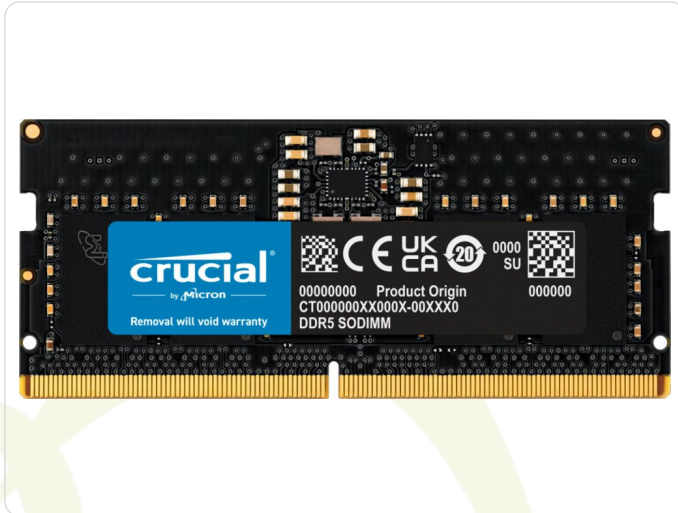

Crucial 1x8GB DDR5 4800MHz SODIMM CL40 Geheugenmodule RAM

Merk: Crucial | Referentie: CT8G48C40S5 | EAN: 0649528906519

Prijs (incl. BTW): € 194,39

Product details

Merk: Crucial
Referentie: CT8G48C40S5
EAN: 0649528906519
Prijs incl. BTW: € 194,39

Specificaties

Eigenschap	Waarde
Kleur van het product	Zwart
Intern geheugen	8 GB
Intern geheugentype	DDR5
Kloksnelheid geheugen	4800 MHz
Geheugen formfactor	SO-DIMM
CAS-latentie	40
Backlight	0

Korte beschrijving

MEM Crucial 8 GB 1 x 8 GB DDR5 4800 MHz SODIMM

Omschrijving

Met een geheugencapaciteit van 8 GB en een razendsnelle kloksnelheid van 4800 MHz zorgt deze geheugenmodule voor naadloos multitasken en soepele werking van veeleisende toepassingen. Ontworpen voor notebooks, heeft het een compacte 262-pin SO-DIMM-vormfactor. Ervaar verbeterde systeemresponsiviteit en snellere gegevensverwerking met DDR5-technologie. Verhoog de prestaties van je notebook met deze Crucial DDR5-geheugenmodule.