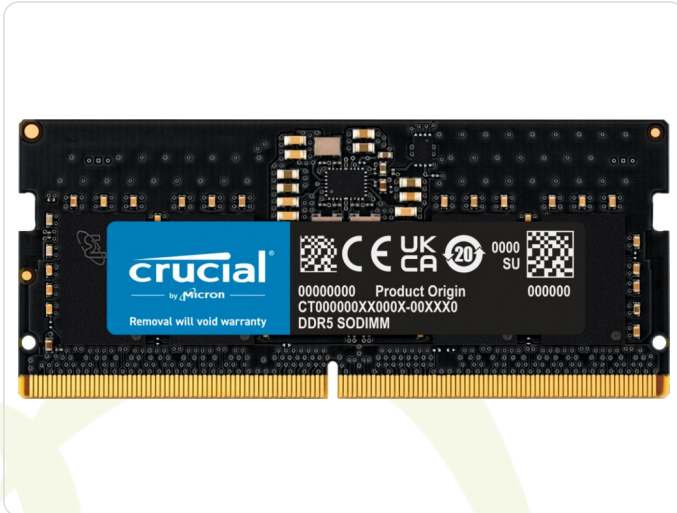

# Crucial 1x8GB DDR5 5600MHz SODIMM CL46 Geheugenmodule RAM

Merk: Crucial | Referentie: CT8G56C46S5 | EAN: 0649528929921

**Prijs (incl. BTW): € 159,22**

## Product details

**Merk:** Crucial  
**Referentie:** CT8G56C46S5  
**EAN:** 0649528929921  
**Prijs incl. BTW:** € 159,22

## Korte beschrijving

MEM Crucial 8GB DDR5-5600 CL 46 SODIMM

## Omschrijving

De Crucial 8GB (1x8GB) DDR5-5600 CL 46 SO-DIMM is een krachtige geheugenmodule voor je laptop, met een kloksnelheid van 5600 MHz en een lage CAS-latentie van 46. Deze DDR5-geheugenmodule biedt 50% snellere prestaties dan DDR4, waardoor je profiteert van snellere laadtijden, bestandsoverdrachten en een responsieve multitasking-ervaring. Dankzij de geavanceerde on-die ECC-technologie en een efficiënte stroomvoorziening levert Crucial DDR5 stabiele en betrouwbare prestaties. Ideaal voor intensieve toepassingen en verbeterde algehele systeemprestaties.