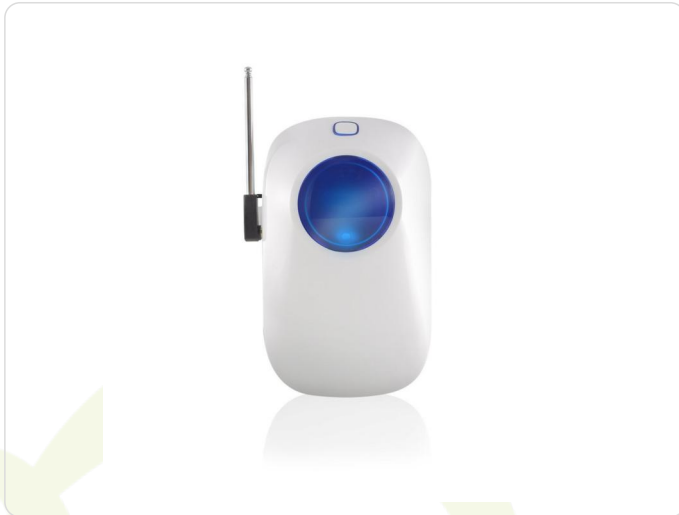

Eminent EM8625 Bewegingsdetectie Sensor Surveillance

Merk: Eminent | Referentie: EM8625 | EAN: 8716065301441

Prijs (incl. BTW): € 77,72

Product details

Merk:	Eminent
Referentie:	EM8625
EAN:	8716065301441
Prijs incl. BTW:	€ 77,72

Specificaties

Eigenschap	Waarde
Geen specificaties gevonden.	

Korte beschrijving

Eminent Repeater for Eminent Wireless alarm system

Omschrijving

De EM8625 Wireless Repeater is geschikt voor het e-Alarm. Versterk het signaal en vergroot het bereik van de draadloze sensoren. Plaats de repeater maximaal 300 meter (open veld) van het bedieningspaneel. Plaats de accessoires maximaal 90 meter (open veld) van de Wireless Repeater.

- Wireless Repeater voor het e-Alarm
- Vergroot het signaal van de draadloze sensoren
- Afstand tussen Wireless Repeater en Wireless Alarm Systeem max. 300 meter
- Afstand tussen Wireless Repeater en draadloze sensoren max. 90 meter
- Voeding via het stopcontact
- Toegankelijke helpdesk
- Nederlandstalige handleiding
- Eenvoudige installatie