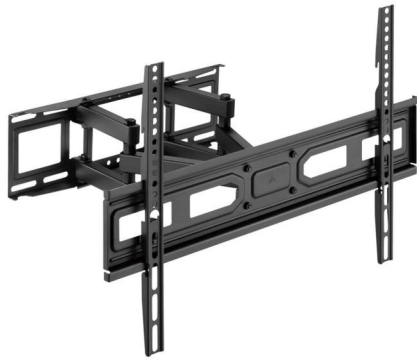

SBOX PLB-3646-2 Draaibare TV-beugel 37-90 Max 40kg VESA 600x400

Merk: SBOX | Referentie: PLB-3646-2 | EAN: 3858894503070

Prijs (incl. BTW): € 18,19

Product details

Merk:	SBOX
Referentie:	PLB-3646-2
EAN:	3858894503070
Prijs incl. BTW:	€ 18,19

Specificaties

Eigenschap	Waarde
Maximumafmetingen schermcompatibiliteit	80 "
Minimumafmetingen schermcompatibiliteit	37 "

Korte beschrijving

Sbox Wall Tilt 37-80Inch Vesa 200x200 MAX 45KG

Omschrijving

De SBOX PLB-3646-2 draaibare TV-beugel is een robuuste en veelzijdige muurbevestiging ontworpen voor televisies met een schermgrootte van 37 tot 80 inch en een maximaal gewicht van 40 kg, ideaal voor uiteenlopende woon- en werkomgevingen waar flexibiliteit en stabiliteit centraal staan.

Deze beugel ondersteunt een breed scala aan VESA-montageformaten van 100x100 mm tot 600x400 mm, wat betekent dat hij compatibel is met vrijwel alle gangbare TV-modellen binnen dit formaat. Dankzij de draaibare en kantelbare functionaliteit kun je de kijkhoek eenvoudig aanpassen voor optimaal comfort, met een verticale kanteling van +3° tot ?15° en een draaihoek van ?60° tot +60° om reflecties en kijklijnen te optimaliseren.

De beugel heeft een afneembare VESA-plaat, waardoor de installatie en montage van de televisie eenvoudiger en sneller verloopt, en een integraal kabelbeheersysteem dat zorgt voor een opgeruimde en professionele uitstraling van de kijkopstelling. Het ontwerp is geschikt voor zowel platte als gebogen schermen, waardoor hij flexibel inzetbaar is in uiteenlopende situaties.