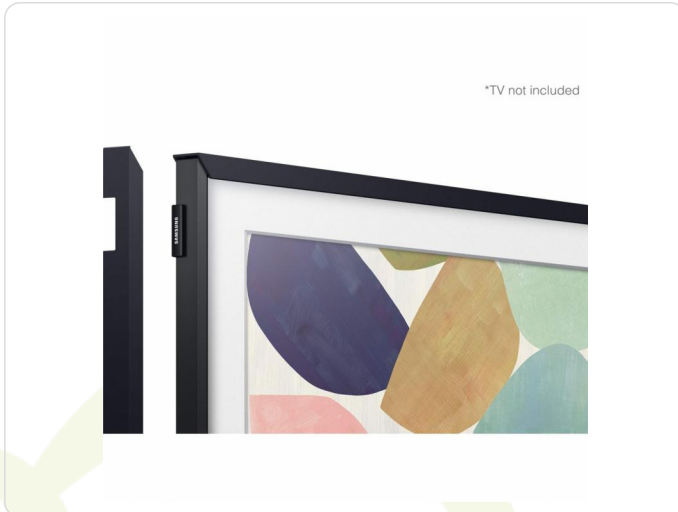

## Samsung Lijst voor 32 Samsung the Frame TV - Modern Zwart

Merk: Samsung | Referentie: VG-SCFT32BL/XC | EAN: 8806090458781

**Prijs (incl. BTW): € 80,82**

### Korte beschrijving

Samsung VG-SCFT32BL

### Omschrijving

De Samsung VG-SCFT32BL/XC is een verwisselbare lijst in de kleur Modern Black, speciaal ontworpen voor de 32-inch Samsung The Frame televisies. Deze stijlvolle lijst is compatibel met The Frame modellen uit de jaren 2020, 2021 en 2022. Hiermee pas je eenvoudig het uiterlijk van je televisie aan, zodat deze perfect aansluit bij jouw interieur.

Dankzij het slanke en minimalistische ontwerp sluit de lijst naadloos aan op de televisie en versterkt het de uitstraling van een echt kunstwerk aan de muur. De montage is moeiteloos dankzij het magnetische bevestigingssysteem, waarmee je de lijst eenvoudig en zonder gereedschap vastklikt.